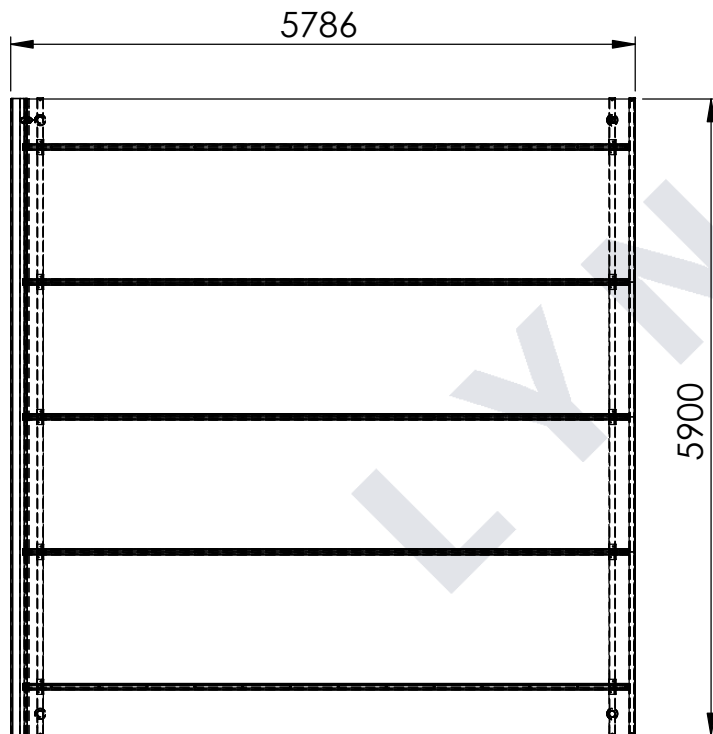

PLAN 2,0

  
**LYNGSØE**  
lyngsoe.de  
Tlf. +49 (0) 40 5320 6898