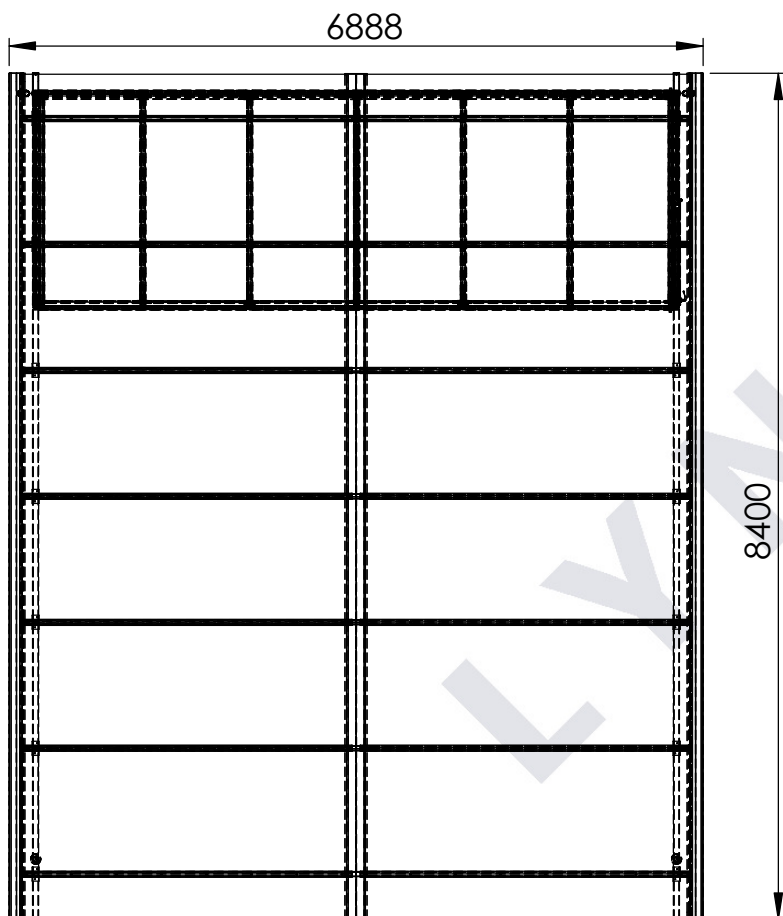

PEAK 2,5+

LYNGSØE
lyngsoe.de
Tlf. +49 (0) 40 5320 6898