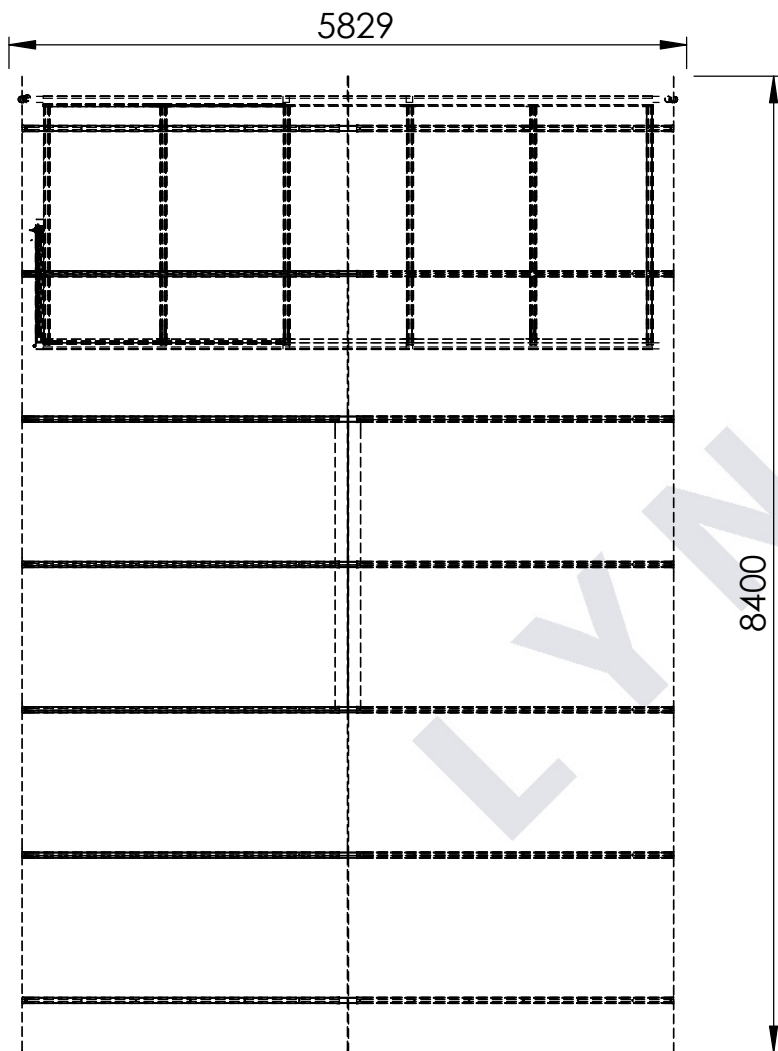

PEAK 2,0

LYNGSØE
lyngsoe.de
Tlf. +49 (0) 40 5320 6898