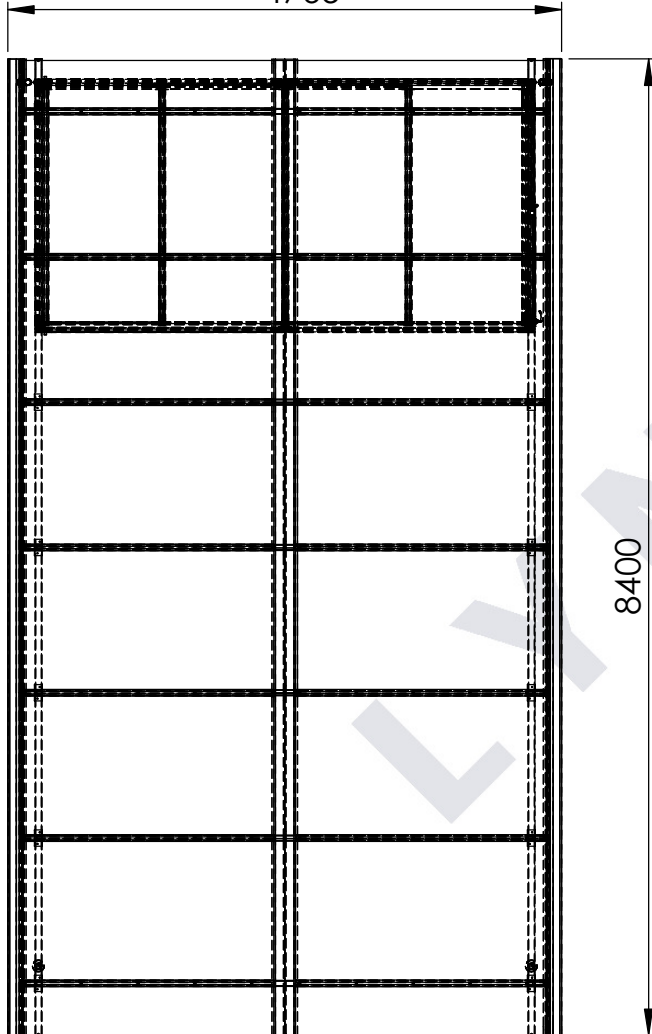

PEAK 1,5+

4240

4765

2439

2000

2180

6050

8400