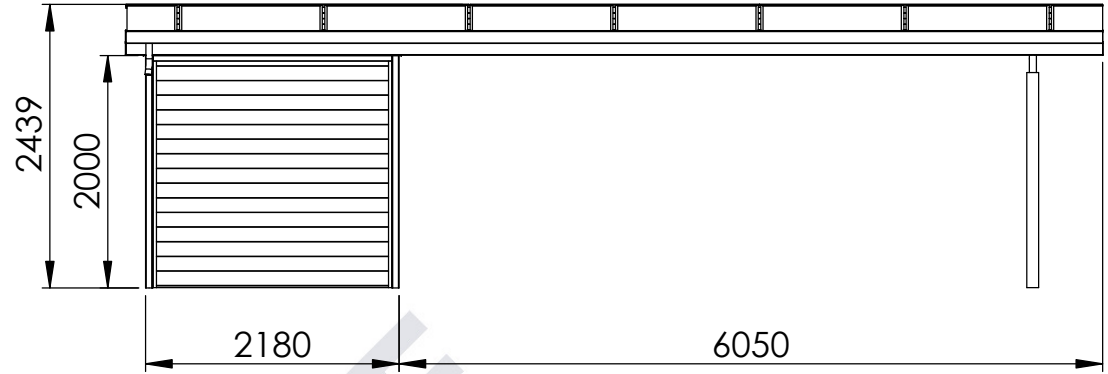

PEAK 1,5+

4240

4765

2439

2000

2180

6050

8400