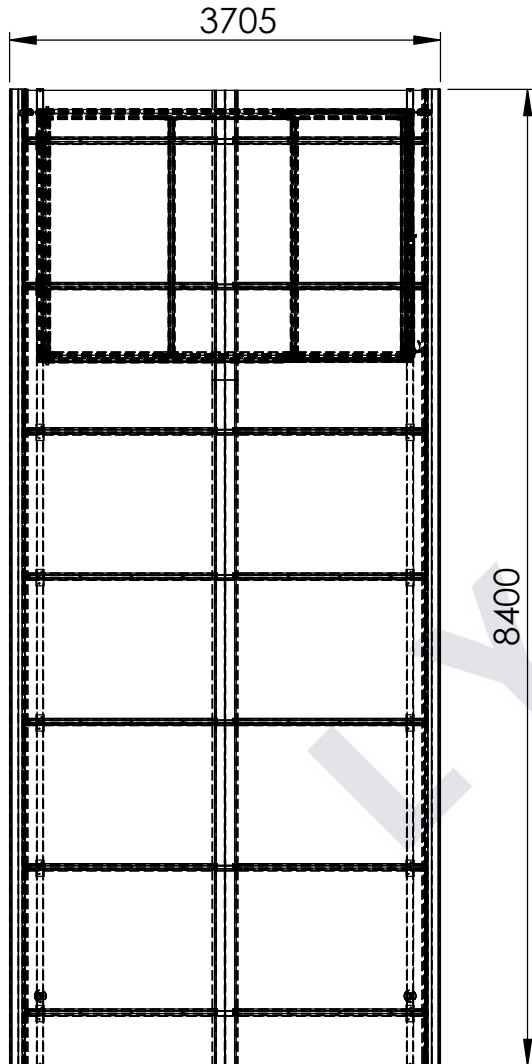

PEAK 1,0+

LYNCSØE

lyngsoe.de

Tlf. +49 (0) 40 5320 6898