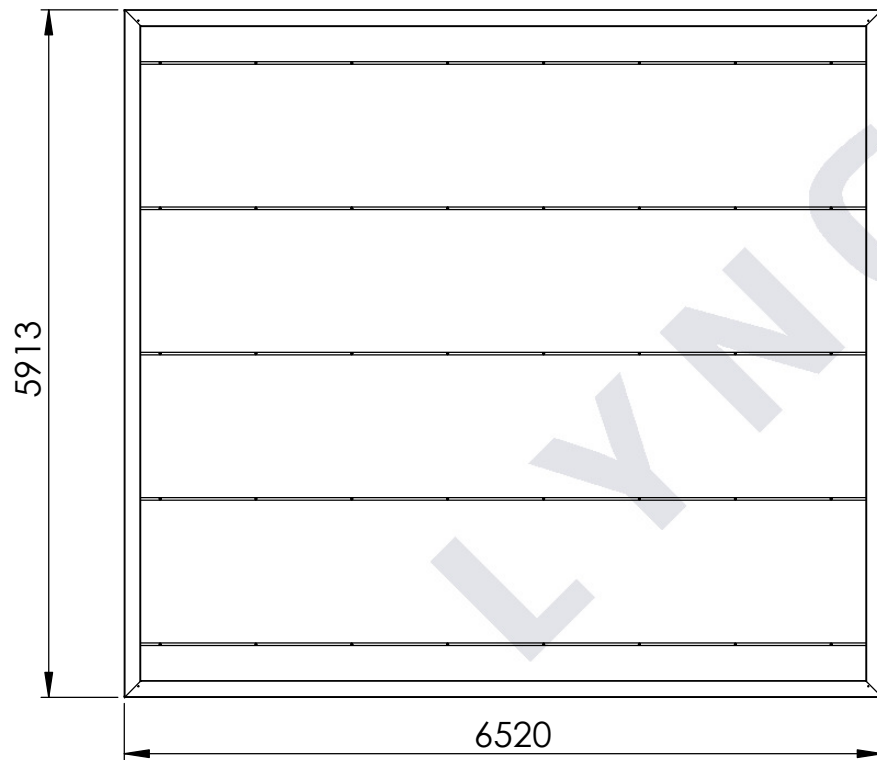

KUBIC 2,5

LYNGSØE
lyngsoe.de
Tlf. +49 (0) 40 5320 6898