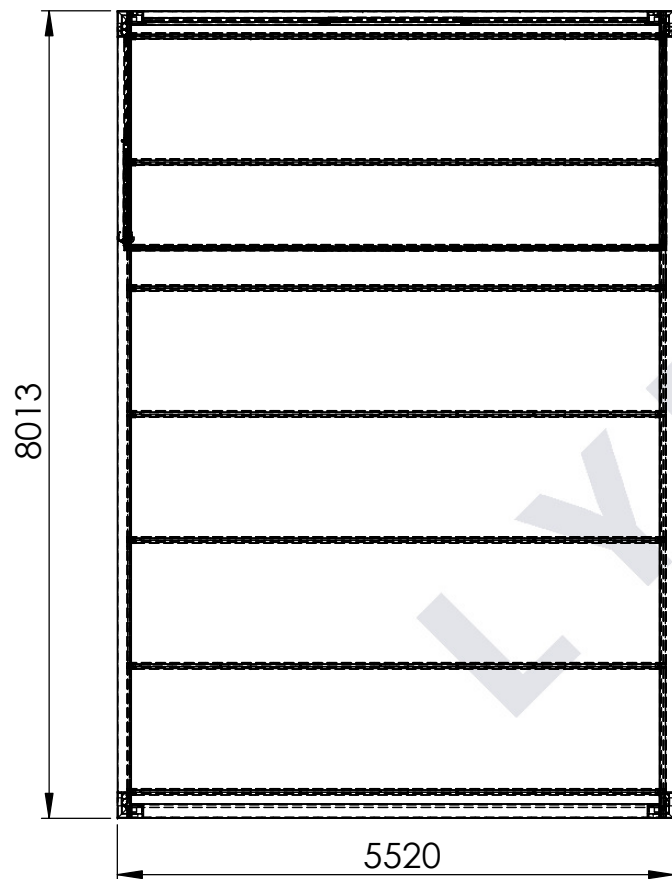

KUBIC 2,0+

  
**LYNGSØE**  
lyngsoe.de  
Tlf. +49 (0) 40 5320 6898