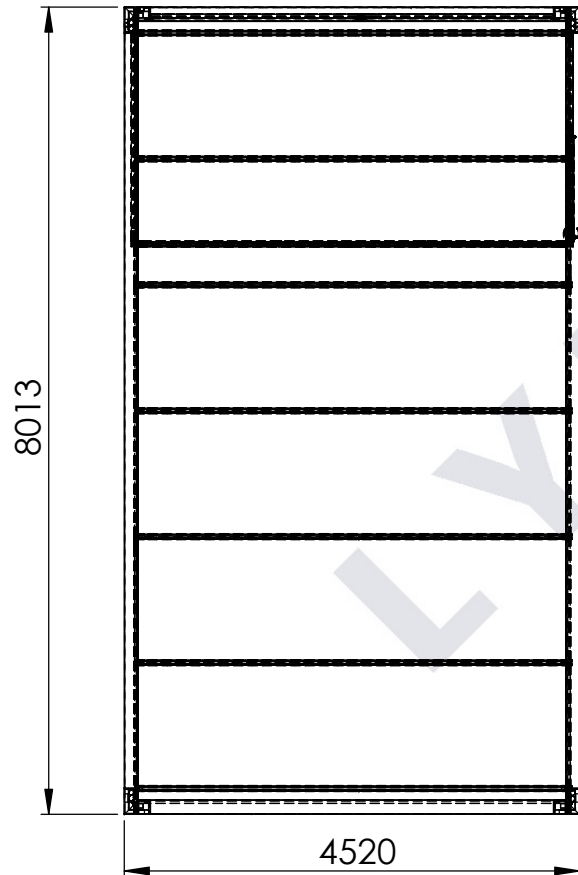

KUBIC 1,5+

LYNGSØE
lyngsoe.de
Tlf. +49 (0) 40 5320 6898