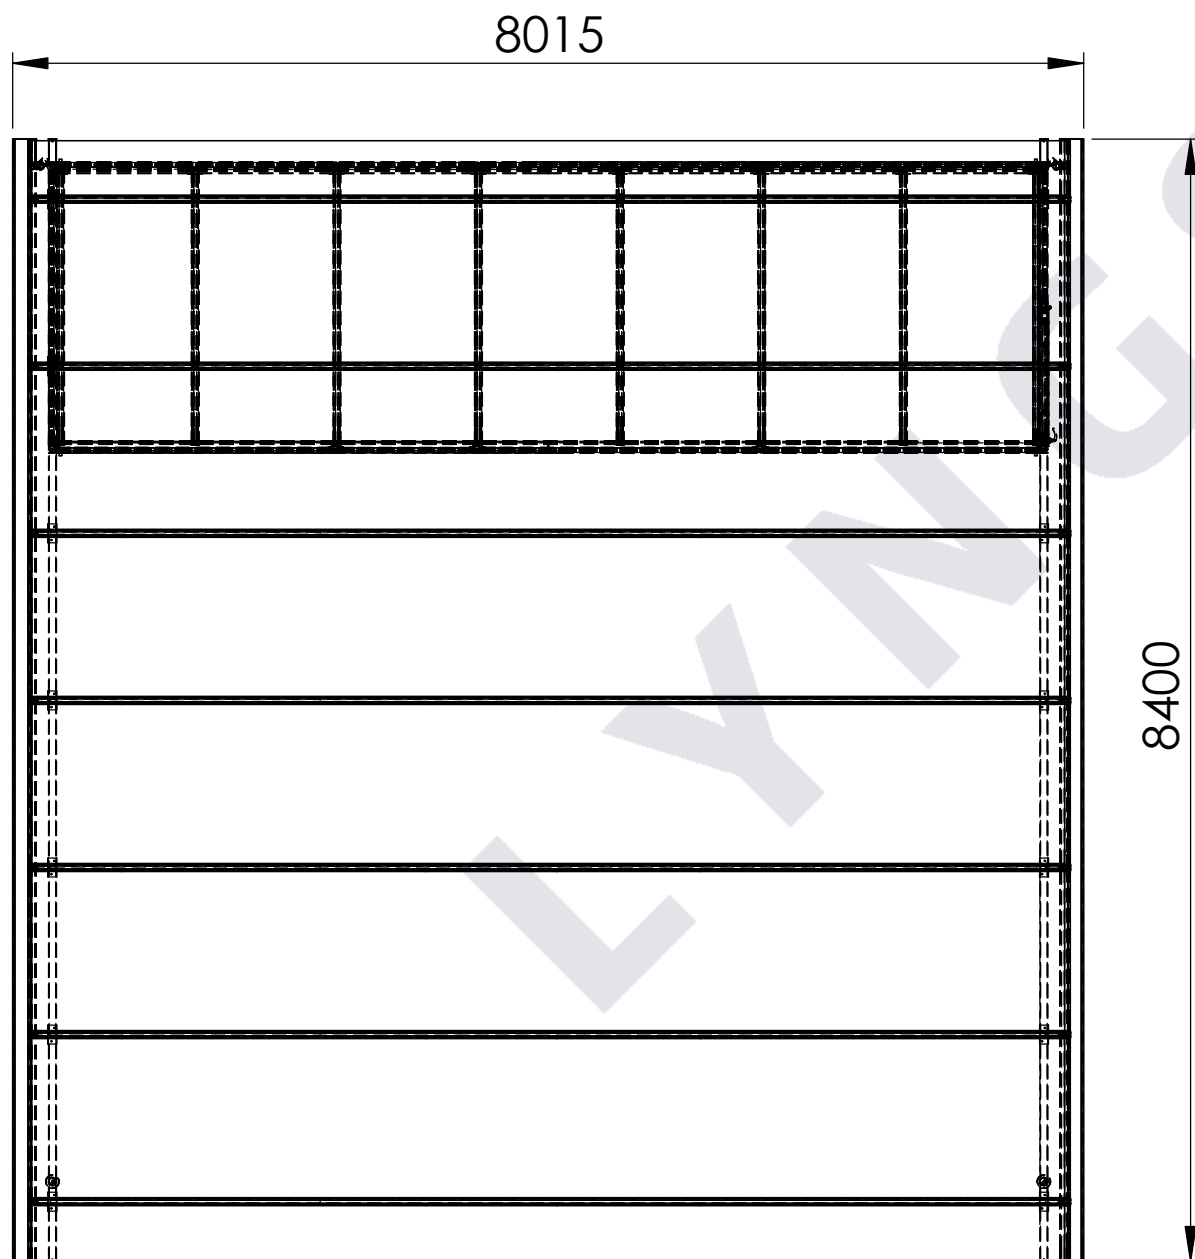

Elipse 3,0+

  
**LYNGSØE**  
lyngsoe.de  
Tlf. +49 (0) 40 5320 6898